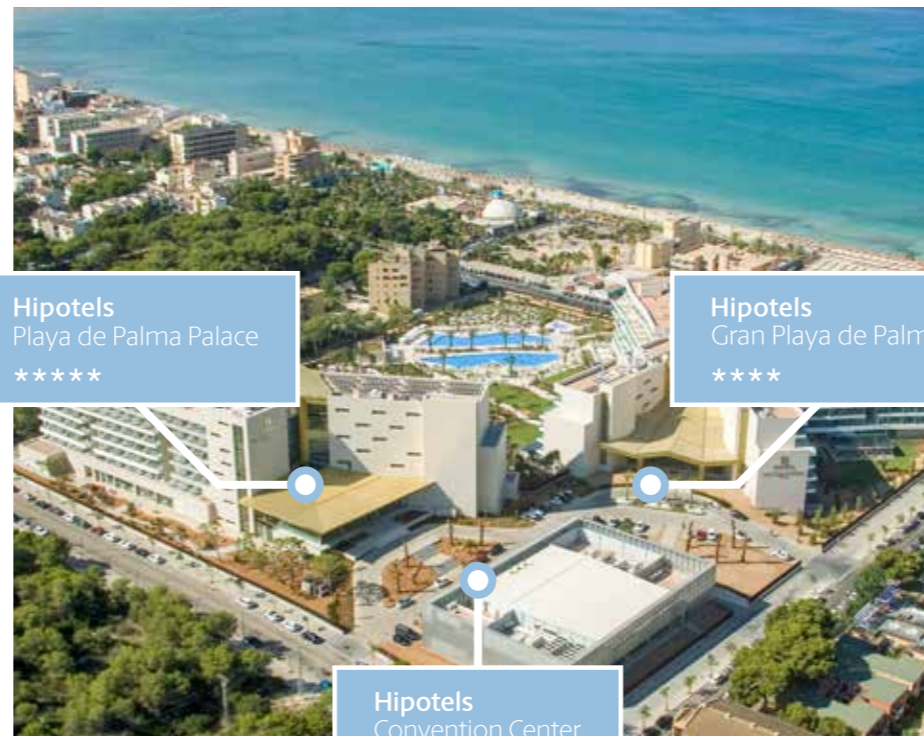

En el corazón de la bahía de Playa de Palma

Ubicado a tan solo 200 metros del mar y a pocos minutos del aeropuerto, el complejo Hipotels ofrece una experiencia MICE inigualable en Mallorca.

Este exclusivo conjunto está formado por el Hipotels Convention Center, el Playa de Palma Palace y el Gran Playa de Palma, todos interconectados y preparados para acoger eventos de todo tipo.

Todo lo que necesitas para tu evento, con la comodidad de estar junto al aeropuerto

El Hipotels Convention Center, moderno y versátil, cuenta con salas de reuniones con luz natural y tecnología audiovisual avanzada, perfectas para congresos y conferencias.

Su cercanía a los dos hoteles facilita la logística para grandes grupos, ofreciendo alojamiento de lujo y confort, amplias instalaciones, jardines, piscinas y una excelente oferta gastronómica.

Hipotels
Playa de Palma Palace

Hipotels & Events
Playa de
Palma

hipotels.com — *We Care*

Hipotels Convention Center

Sala	Superficie	Teatro	Escuela	Cocktail	Forma U	Luz Natural
Siroco	67 m ²	50 Pax	30 Pax	—	24 Pax	Si
Mistral	60 m ²	30 Pax	27 Pax	—	21 Pax	Si
Siroco + Mistral	127 m ²	70 Pax	36 Pax	—	30 Pax	Si
Poniente	176 m ²	120 Pax	85 Pax	140 Pax	—	Si
Tramontana	352 m ²	250 Pax	168 Pax	300 Pax	—	Si
Tramontana + Poniente	528 m ²	400 Pax	290 Pax	400 Pax	—	Si